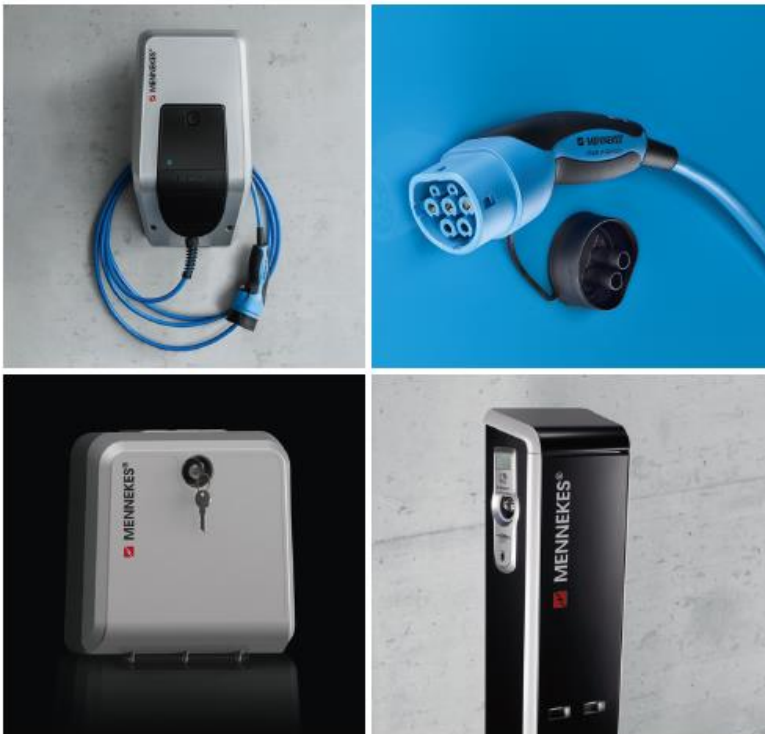

LIEFERUMFANG

- A Ladekabel Mode 2 mit IC-CPD
- B Betriebsanleitung

ABMESSUNGEN

CHARGE UP YOUR DAY!

Viele tausend Ladepunkte von MENNEKES sind heute in Europa im täglichen Einsatz, erfüllen viele Bedürfnisse und erreichen die Nutzer in sehr unterschiedlichen Lebenslagen.