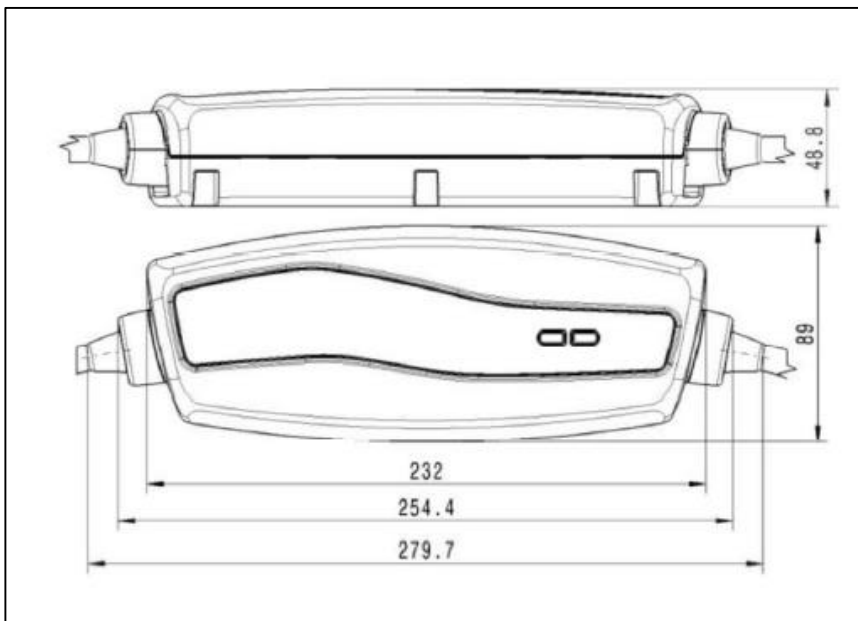

ABMESSUNGEN