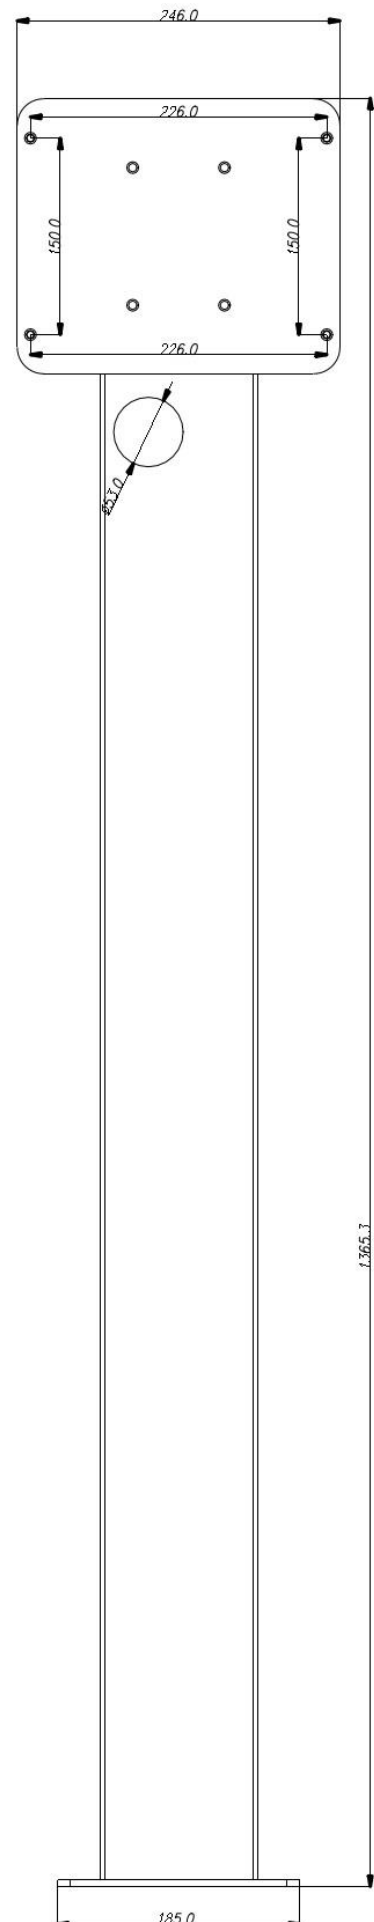

Vestel Stand EVC04 Dual Mount / Artikelnummer 10125901

Gesamthöhe (Stand Incl. Wallbox): 148,5 cm
Höhe Stand: 136,5 cm
Bodenplatte: 14,9cm x 18,5 cm
Bohrung: 11,0 cm x 14 cm