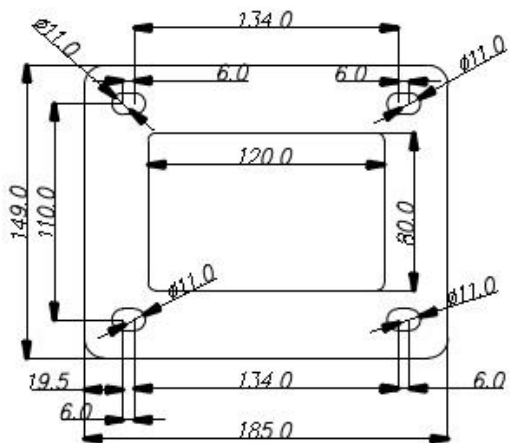

Vestel Stand EVC04 Dual Mount / Artikelnummer 10125901

Gesamthöhe (Stand Incl. Wallbox): 148,5 cm
Höhe Stand: 136,5 cm
Bodenplatte: 14,9cm x 18,5 cm
Bohrung: 11,0 cm x 14 cm